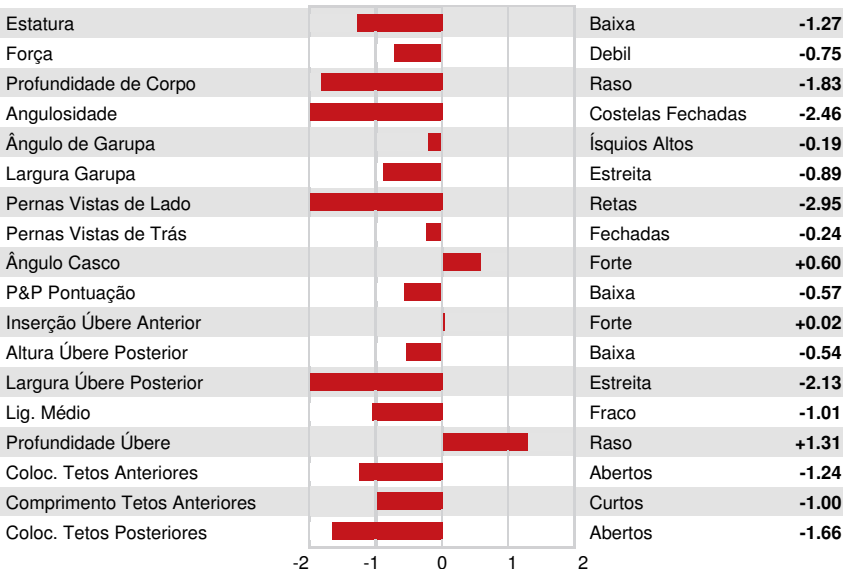

CONFORMAÇÃO 66 Rebanhos 153 Filhas 92% Rep. MACE / 04-26

PTAT	-1.01	Composto Corporal	0.03
Úbere Comp.	-0.32	Composto Leiteiro	-2.62
P&P Comp.	-0.34		

MS HUE TANGO 57644
DAM